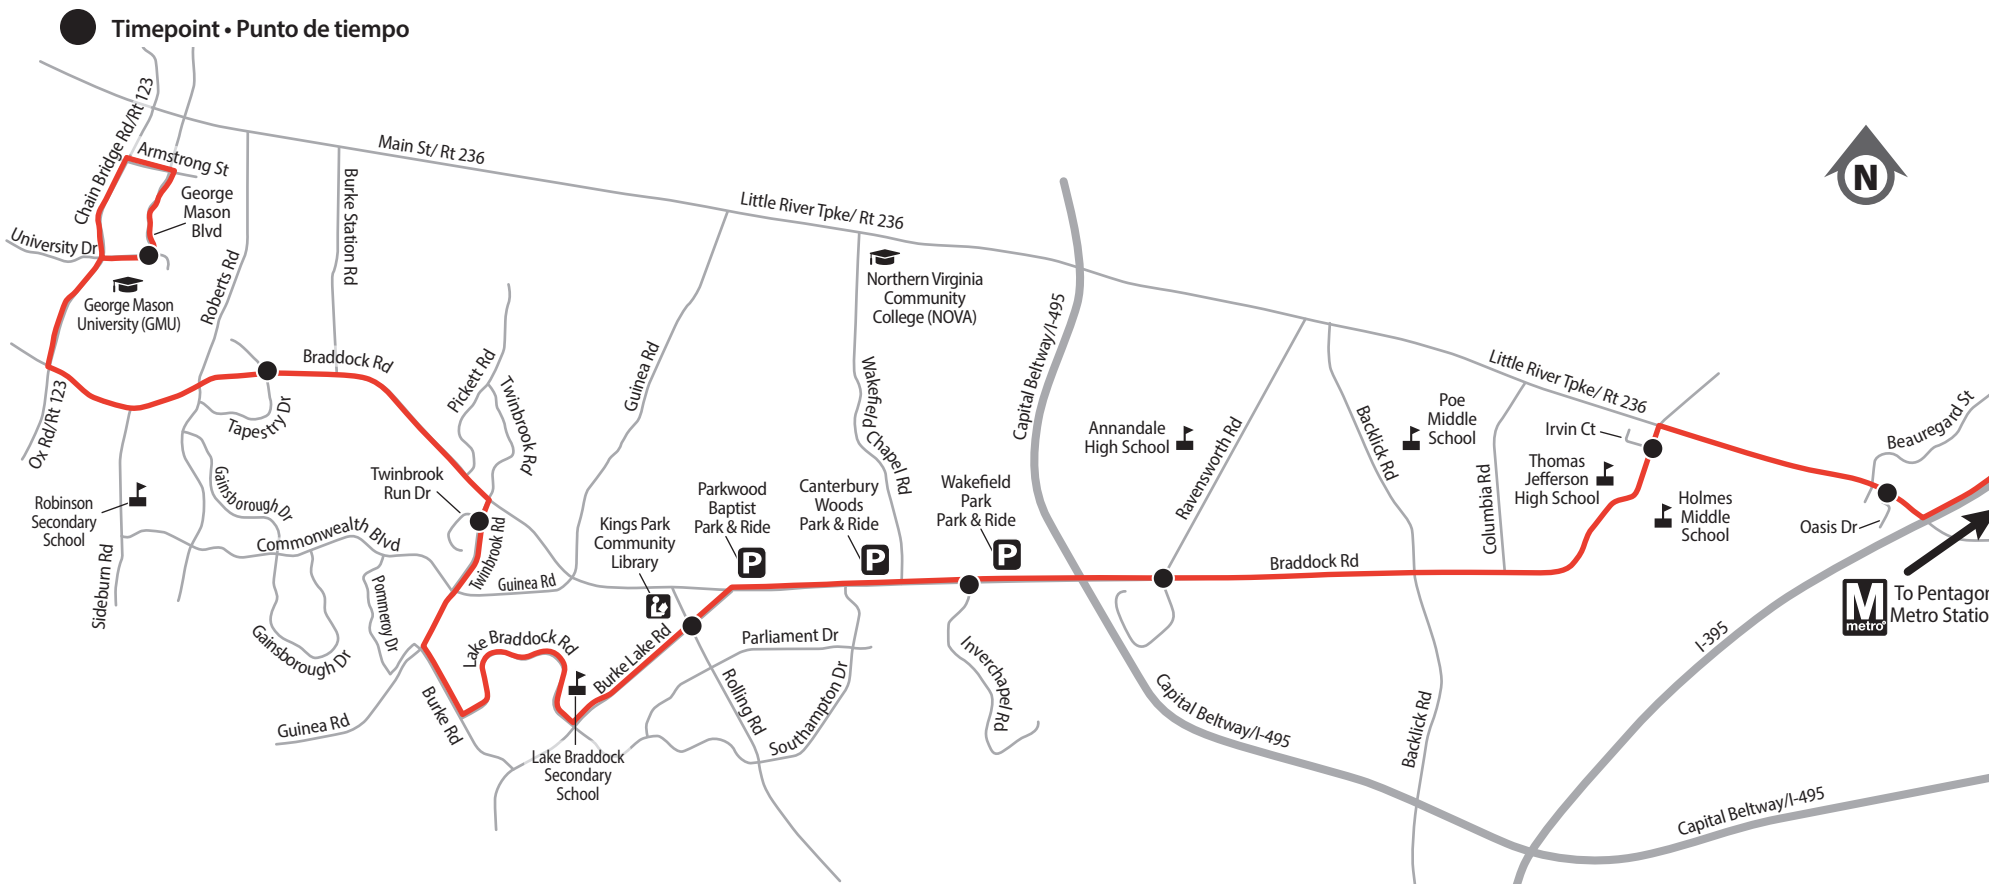

Effective November 16, 2022
Inicia el 16 de Noviembre de 2022

GMU – Pentagon

Weekday Midday Service Only
Servicio disponible solo entre semana al mediodía

Serves these locations:
Proporciona servicio a estas ubicaciones:

- George Mason University (GMU)
- Braddock Rd
- Lake Braddock
- Pentagon Metro Station

How to Use the Timetable

- » Use the map to find the stops closest to where you will get on and off the bus.
- » Select the schedule (Weekday, Saturday, Sunday) for when you will travel. Along the top of the schedule, find the stop at or nearest to the point where you will get on the bus. Follow that column down to the time you want to leave.
- » Use the same method to find the times the bus is scheduled to arrive at the stop where you will get off the bus.
- » If the bus stop is not listed, use the time shown for the bus stop before it as the time to wait at the stop.

Cómo Usar este Horario

- » Use este mapa para localizar las paradas más cercanas a donde se subirá y bajará del autobús.

- » Seleccione el horario (Entre semana, sábado, domingo) de cuando viajará. A lo largo de la parte superior del horario, localice la parada o el punto más cercano a la parada en la que se subirá al autobús. Siga esa columna hacia abajo hasta la hora en la que desee salir.
- » Utilice el mismo método para localizar las horas en que el autobús está programado para llegar a la parada en donde desea bajarse del autobús.
- » Si la parada del autobús no está listada, use la hora que se muestra en la parada anterior como la hora de espera en la parada.

Rider Guidelines

- » Smoking, eating, drinking, and littering are strictly prohibited in the buses.
- » Earphones are required when using audio or video devices.

- » Strollers must be folded.
- » Service animals are permitted. All other small animals must be transported in a closed pet carrier.

Pautas para el Pasajero

- » Se prohíbe estrictamente fumar, comer, beber y arrojar basura en los autobuses.
- » Los auriculares son necesarios cuando se utilizan dispositivos de audio o video.
- » Los cochecitos de niños deben plegarse.
- » Se permiten animales de servicio. Se permiten otros animales pequeños solo si se transportan en un porta mascotas cerrado.

$ Base Fare • Tarifa

For fares and important information about the bus system, see the brochure: **Fares, Policies & General Information**

703-339-7200 TTY 703-339-1608

fairfaxconnector.com **BusTracker**
REAL-TIME SERVICE INFORMATION

Fairfax County Department of Transportation (FCDOT) ensures nondiscrimination in all programs and activities in accordance with Title VI of the Civil Rights Act of 1964 and the Americans with Disabilities Act (ADA). To request this information in an alternate format, contact FCDOT at 703-877-5600, TTY 711.