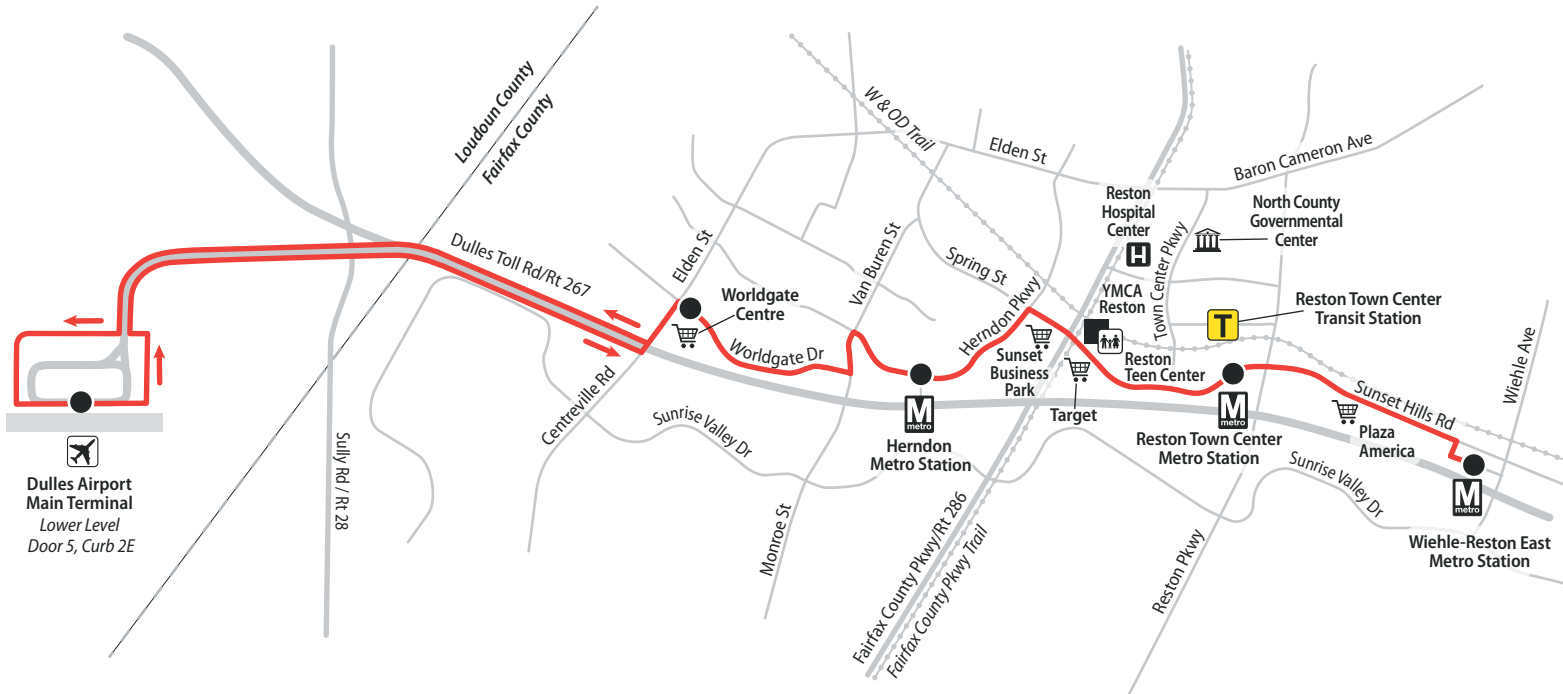

ROUTE 952

Sunset Hills – Dulles Airport

● Timepoint • Punto de tiempo

SERVICE NOTES

Westbound Route 952 (to Dulles Airport) serves the Reston Town Center Metro Station at a bus stop located on the northside of Sunset Hills Rd across from the station.

Route 952 (eastbound and westbound) serves the northside of the Herndon Metro Station at bus stops located on Herndon Pkwy.

NOTAS DE SERVICIO

La Ruta 952 en dirección oeste (a Dulles Airport) sirve a la Reston Town Center Metro Station en una parada de autobús ubicada en el lado norte de Sunset Hills Rd enfrente de la estación.

La Ruta 952 (en dirección este y oeste) sirve al lado norte de la Herndon Metro Station en las paradas de autobús ubicadas en Herndon Pkwy.