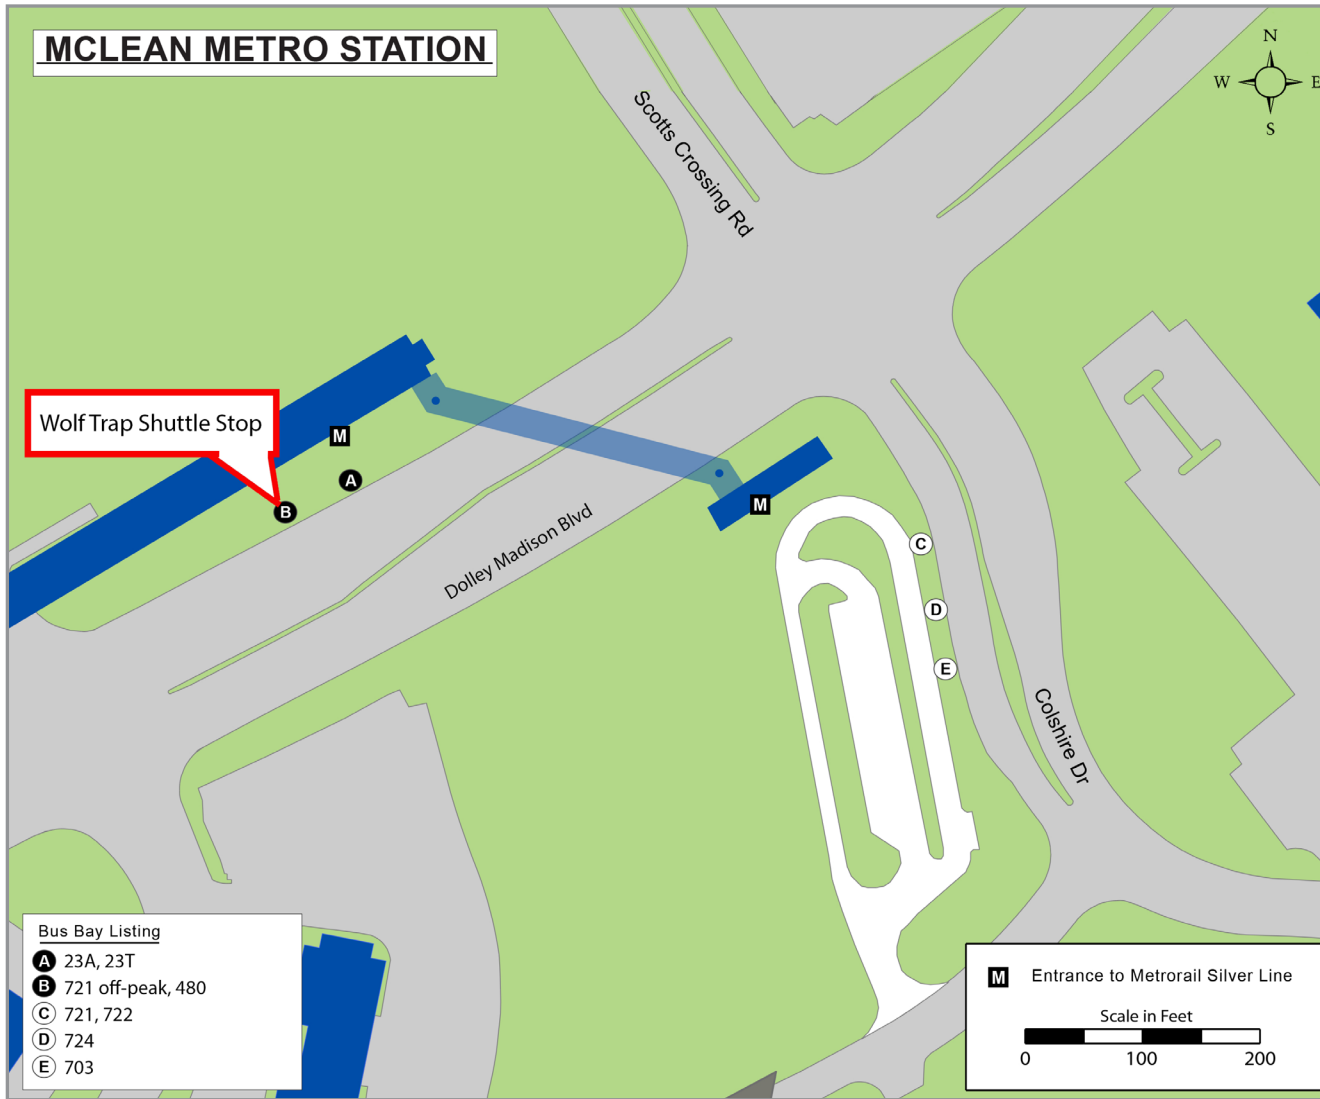

Escanea aquí para el Servicio de Metro Rail Anuncios

Servicio al Wolf Trap's Filene Center

- El servicio inicia **dos horas antes** de los espectáculos en el Wolf Trap's Filene Center.
- Todos los viajes operan desde McLean Metro Station en **intervalos de 20 minutos** aproximadamente.
- El último bus expreso desde McLean Metro al Filene Center parte **cuando el espectáculo ya ha iniciado**.

Servicio de Retorno al Metro de McLean

- Los viajes de retorno salen del Wolf Trap's Filene Center **20 minutos después** de que el espectáculo haya culminado.

	Horario del último Tren	Salida del bus Wolf Trap
May 25th - June 2nd		
McLean Station - Dirección Este		
Domingo - Jueves	11:34 PM	11:00 PM
Viernes - Sábado	12:34 AM	11:10 PM
McLean Station - Dirección Oeste		
Domingo - Jueves	12:38 AM	11:00 PM
Viernes - Sábado	1:38 AM	11:10 PM
June 3rd - June 25th		
McLean Station - Dirección Este		
Domingo - Jueves	11:17 PM	10:45 PM
Viernes - Sábado	12:17 AM	11:10 PM
McLean Station - Dirección Oeste		
Domingo - Jueves	12:50 AM	10:45 PM
Viernes - Sábado	1:50 AM	11:10 PM
June 26th - September 17th		
McLean Station - Dirección Este		
Domingo - Jueves	11:34 PM	11:00 PM
Viernes - Sábado	12:34 AM	11:10 PM
McLean Station - Dirección Oeste		
Domingo - Jueves	12:38 AM	11:00 PM
Viernes - Sábado	1:38 AM	11:10 PM

Round Trip Fare Amount

- **$5 Cash**
- **$5 SmarTrip®**
- **$3.00 SmarTrip® with Rail to Bus Transfer**
- Los niños de **doce años o menos** viajan gratis siempre que estén acompañados de un adulto que pague su tarifa
- Los estudiantes de los grados 7 hasta 12 del Condado de Fairfax viajan gratis con su tarjeta de Free Student Bus Pass

- Utilice el dinero exacto; los operadores del bus no tiene cambio.
- Fumar, comer, beber y arrojar basura está estrictamente prohibido.

- Los coches deben ser plegados.
- Usar audífonos con audio y con dispositivos de video.

- Los animales de servicio son permitidos en el bus. Los animales pequeños son permitidos solo si son transportados en portadores de mascotas pequeños.